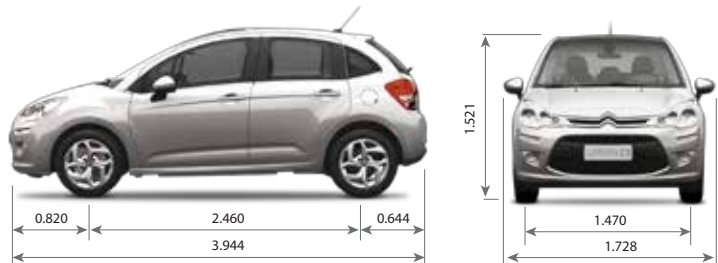

Seguinos en: /citroenarg