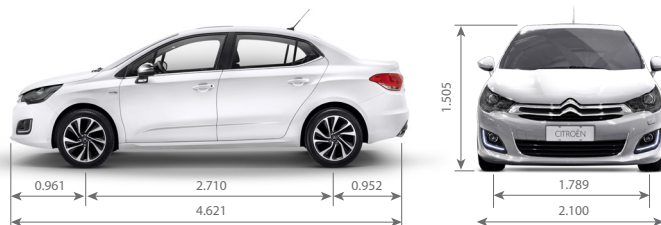

Seguinos en: /citroenarg